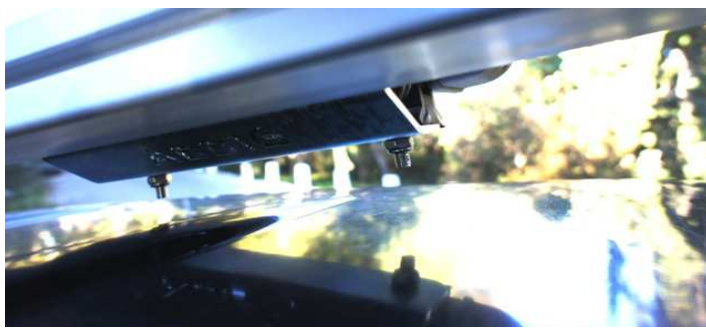

Patte de feu barre de toit

Désignation des produits	Prix Unit	Qté	Total
Patte de fixation feu LED, a visser sur notre barre de toit "rampe de phare". En Acier Zingué blanc, écrou de rainure et visserie inclus,	22,80 €		
Feu de 36W (12 X 3W), Dimensions : 230mm*80mm*70mm Réglage en orientation, montage sur silent bloc. Lumière blanche, en spot, 5000 à 6000 lumens. Les feux LED possède un câble d'une cinquantaine de cm,	160,00 €		
Frais de port	15,00 €		
Total			0,00 € TTC

Conception et réalisation 100% française, la forme particulière de nos profilés vous permettrons de venir fixer, sans perçage ni démontage mais simplement avec des écrous qui rentre dans les rainures, vos phares additionnels, support Jerrycan, support hilift etc...