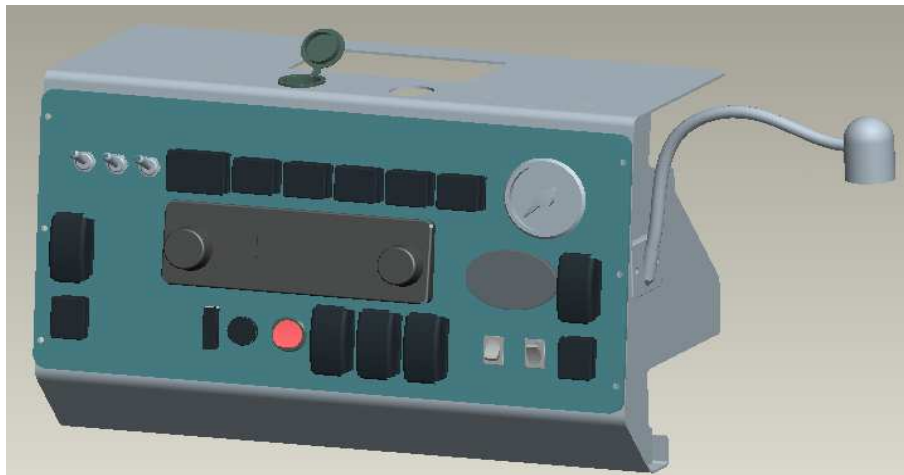

Immatriculation au registre du commerce et des sociétés 521 918 391 R.C.S. NICE.

<u>Client</u>
Nom :
Adresse :
Tel :
Mail :
Forme juridique :

Devis console Defender 2002 - 2007 Acc16

Désignation des produits ou prestations	Prix Unit	Qté	Total
(1) Console seule en aluminium Brut AVEC sa face avant sur mesure	233,00 €	1	233,00 €
Face avant sur mesure (Avec proposition CAO pour validation)	55,00 €	1	55,00 €
Habillage carbone	45,00 €		
habillage vnyile (Coloris au choix)	15,00 €		
Bac plastique vide poche (Emplcement CB)	25,00 €		
(3) Support Bride GPS	29,00 €		

Exemple de proposition CAO

Accessoires électrique Acc16

Désignation des produits ou prestations	Prix Unit	Qté	Total
Manomètre Pression de turbo -1/2b	33,00 €		
Manomètre Température d'huile	39,86 €		
Manomètre Température d'eau	39,86 €		
Manomètre Pression d'huile	44,31 €		
Voltmètre	35,78 €		
compte-tours diesel	99,55 €		
température échappement (et sonde thermocouple)	122,75 €		
AFR (Air fuel ratio)	59,51 €		
pression d'essence (+ sonde)	50,42 €		
Support unitaire horizontal MONO MANOMETRE	10,50 €		
Support horizontal DEUX MANOMETRE	17,50 €		
Support horizontal TROIS MANOMETRE	20,50 €		
Plaque sandwich pour sondes a huile (préciser pas de la vis d'extension du filtre à huile)	41,00 €		
Manchon pour sonde sur durite (Diamètre intérieur de la sonde à préciser)	27,50 €		
Interrupteur format ARB [ON - OFF] Ou [(ON)-OFF (Retour à OFF à ressort)] Ou [(ON)-OFF-(ON) Retour à OFF à ressort, idéal pour commande treuil]	10,34 €		
Interrupteur à levier chromé ON OFF 12V 15Amp	5,59 €		
Fiche allume cigare	6,77 €		
Barette de neutre	15,44 €		
Disjoncteur 20 Amp	29,80 €		
(7) Liseuse de carte 200mm	51,16 €		
5 inters à levier On-Off + 2 prises Allume cigare + Disjoncteur20A + barette de neutre	85,77 €		
Convertisseur 12V-230Vac 200W pic 400W, compatible console ACC16 (modèle référencé)	71,80 €		
CB Format autoradio (Ex TTI TCB-1100)	202,00 €		
Frais de port	12,00 €		
Total			