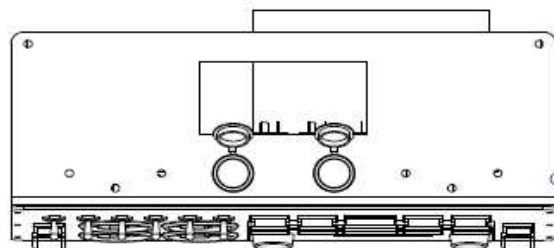

Immatriculation au registre du commerce et des sociétés 521 918 391 R.C.S. NICE.

<u>Client</u>
Nom :
Adresse :
Tel :
Mail :
Forme juridique :

Devis console Defender 2002 - 2007 Acc16

Désignation des produits ou prestations	Prix Unit	Qté	Total
(1) Console seule en aluminium Brut AVEC sa face avant sur mesure	233,00 €	1	233,00 €
Face avant sur mesure (Avec proposition CAO pour validation)	55,00 €	1	55,00 €
Habillage carbone	45,00 €		
habillage vnyile (Coloris au choix)	15,00 €		
Bac plastique vide poche (Emplcement CB)	25,00 €		
(3) Support Bride GPS	29,00 €		

Exemple de proposition CAO

Accessoires électrique Acc16

Désignation des produits ou prestations	Prix Unit	Qté	Total
Manomètre Pression de turbo -1/2b	33,00 €		
Manomètre Température d'huile	39,86 €		
Manomètre Température d'eau	39,86 €		
Manomètre Pression d'huile	44,31 €		
Voltmètre	35,78 €		
compte-tours diesel	99,55 €		
température échappement (et sonde thermocouple)	122,75 €		
AFR (Air fuel ratio)	59,51 €		
pression d'essence (+ sonde)	50,42 €		
Support unitaire horizontal MONO MANOMETRE	10,50 €		
Support horizontal DEUX MANOMETRE	17,50 €		
Support horizontal TROIS MANOMETRE	20,50 €		
Plaque sandwich pour sondes a huile (préciser pas de la vis d'extension du filtre à huile)	41,00 €		
Manchon pour sonde sur durite (Diamètre intérieur de la sonde à préciser)	27,50 €		
Interrupteur format ARB [ON - OFF] Ou [(ON)-OFF (Retour à OFF à ressort)] Ou [(ON)-OFF-(ON) Retour à OFF à ressort, idéal pour commande treuil]	10,34 €		
Interrupteur à levier chromé ON OFF 12V 15Amp	5,59 €		
Fiche allume cigare	6,77 €		
Barette de neutre	15,44 €		
Disjoncteur 20 Amp	29,80 €		
(7) Liseuse de carte 200mm	51,16 €		
5 inters à levier On-Off + 2 prises Allume cigare + Disjoncteur20A + barette de neutre	85,77 €		
Convertisseur 12V-230Vac 200W pic 400W, compatible console ACC16 (modèle référencé)	71,80 €		
CB Format autoradio (Ex TTI TCB-1100)	202,00 €		
Frais de port	12,00 €		
Total			