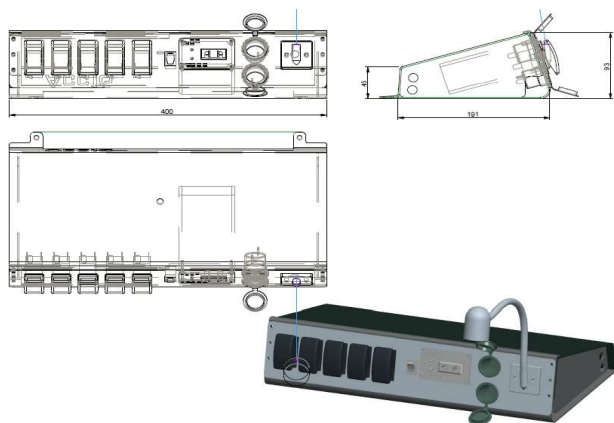

Devis console Universelle Acc16

| Désignation des produits ou prestations | Prix Unit | Qté | Total |
|---|-----------|-------|-------|
| (1) Console seule en aluminium Brut Modèle 1 | 157,00 € | | |
| (1) Console seule en aluminium Brut Modèle 2 | 157,00 € | | |
| (1) Console seule en aluminium Brut Modèle 3 | 157,00 € | | |
| habillage vynile (Coloris au choix) | 35,00 € | | |
| (3) Support Bride GPS | 29,00 € | | |
| (10) Prestation de cablage de l'ensemble avec fourniture des câbles, fils, passe fils, gaine thermo, clips isolé, prêt pour le raccordement direct sur votre batterie | 75,00 € | | |
| Frais de port | 25,00 € | | |
| | | Total | |

Modèle 1 : Découpe 5 inter, convertisseur, fiche allume cigare et liseuse

Modèle 2 : Découpe 4 inter à levier, 3 manos, fiche allume cigare

Modèle 3 : 5 Inters, 1 fiche allume cigare et une petite CB

NB : Peut être monté des deux cotés