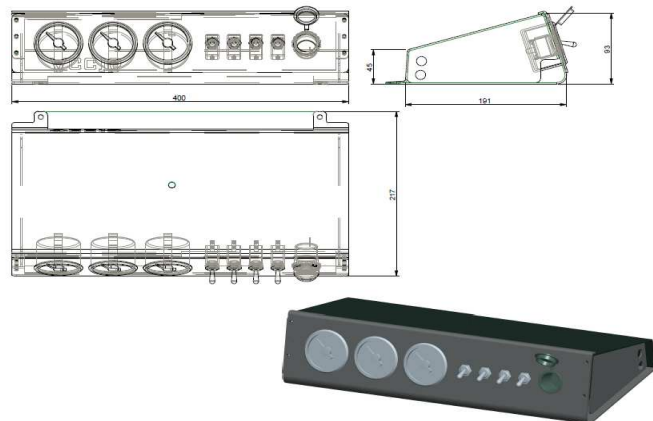

Devis console Universelle Acc16

| Désignation des produits ou prestations | Prix Unit | Qté | Total |
|---|-----------|-------|-------|
| (1) Console seule en aluminium Brut Modèle 1 | 157,00 € | | |
| (1) Console seule en aluminium Brut Modèle 2 | 157,00 € | | |
| (1) Console seule en aluminium Brut Modèle 3 | 157,00 € | | |
| habillage vynile (Coloris au choix) | 35,00 € | | |
| (3) Support Bride GPS | 29,00 € | | |
| (10) Prestation de cablage de l'ensemble avec fourniture des câbles, fils, passe fils, gaine thermo, clips isolé, prêt pour le raccordement direct sur votre batterie | 75,00 € | | |
| Frais de port | 25,00 € | | |
| | | Total | |

Modèle 1 : Découpe 5 inter, convertisseur, fiche allume cigare et liseuse

Modèle 2 : Découpe 4 inter à levier, 3 manos, fiche allume cigare

Modèle 3 : 5 Inters, 1 fiche allume cigare et une petite CB

NB : Peut être monté des deux cotés

Gamme manomètre

Support manomètre

Manchon pour sonde durite liquide de refroidissement

Interrupteur format ARB

Composition Kit électrique, 5 interrupteurs à levier, 1 disjoncteur à levier 20Amp, 2 embases allume cigare et 1 barette de neutre