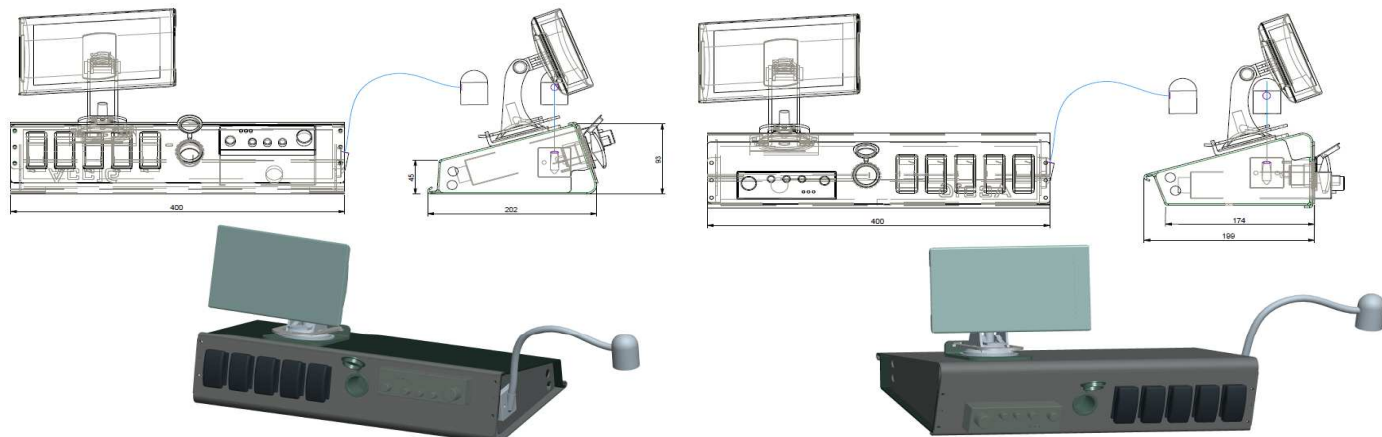

Devis console Universelle Acc16

| Désignation des produits ou prestations | Prix Unit | Qté | Total |
|---|-----------|-------|-------|
| (1) Console seule en aluminium Brut Modèle 1 | 157,00 € | | |
| (1) Console seule en aluminium Brut Modèle 2 | 157,00 € | | |
| (1) Console seule en aluminium Brut Modèle 3 | 157,00 € | | |
| habillage vynile (Coloris au choix) | 35,00 € | | |
| (3) Support Bride GPS | 29,00 € | | |
| (10) Prestation de cablage de l'ensemble avec fourniture des câbles, fils, passe fils, gaine thermo, clips isolé, prêt pour le raccordement direct sur votre batterie | 75,00 € | | |
| Frais de port | 25,00 € | | |
| | | Total | |

Modèle 1 : Découpe 5 inter, convertisseur, fiche allume cigare et liseuse

Modèle 2 : Découpe 4 inter à levier, 3 manos, fiche allume cigare

Modèle 3 : 5 Inters, 1 fiche allume cigare et une petite CB

NB : Peut être monté des deux cotés